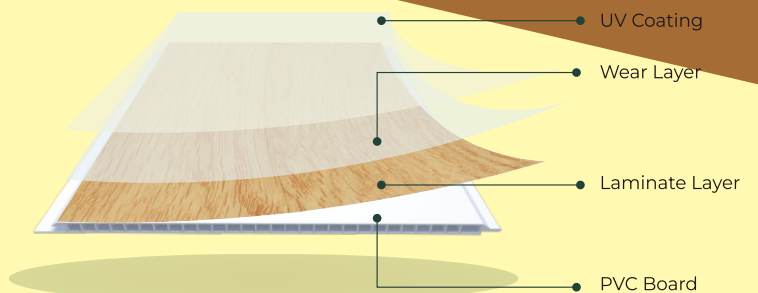

PT. BAROS PANEL INDONESIA

WALLBOARD PVC

PRODUCT CATALOG

POLY-One adalah bahan material bangunan yang terbuat dari bahan PVC hollow yang dilaminasi motif khusus. Bahan panel dekorasi dinding interior ini dibuat lebih padat dan kokoh dibanding bahan plavon PVC agar tahan terhadap tekanan dan benturan.

Wallboard PVC V Natt Spesification

40 cm x 295 cm x 9 mm

60 cm x 295 cm x 9 mm

PILIHAN MOTIF WALLBOARD PVC

WBP - 001

WBP - 002

WBW - 003

WBC - 004