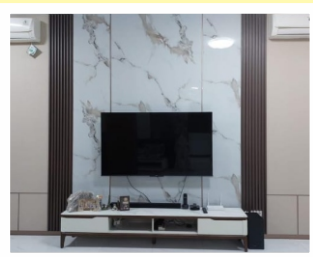

PT. BAROS PANEL INDONESIA

WALLBOARD PVC

PRODUCT CATALOG

POLY-One adalah bahan material bangunan yang terbuat dari bahan PVC hollow yang dilaminasi motif khusus. Bahan panel dekorasi dinding interior ini dibuat lebih padat dan kokoh dibanding bahan plavon PVC agar tahan terhadap tekanan dan benturan.

Wallboard PVC V Natt Spesification

40 cm x 295 cm x 9 mm

60 cm x 295 cm x 9 mm

PILIHAN MOTIF WALLBOARD PVC

WBP - 001

WBP - 002

WBW - 003

WBC - 004