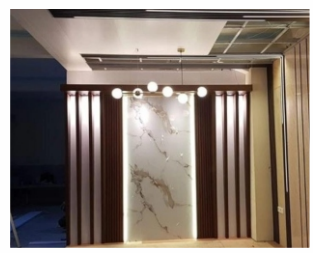

PT. BAROS PANEL INDONESIA

WALLBOARD PVC

PRODUCT CATALOG

POLY-One adalah bahan material bangunan yang terbuat dari bahan PVC hollow yang dilaminasi motif khusus. Bahan panel dekorasi dinding interior ini dibuat lebih padat dan kokoh dibanding bahan plavon PVC agar tahan terhadap tekanan dan benturan.

Wallboard PVC V Natt Spesification

40 cm x 295 cm x 9 mm

60 cm x 295 cm x 9 mm

PILIHAN MOTIF WALLBOARD PVC

WBP - 001

WBP - 002

WBW - 003

WBC - 004